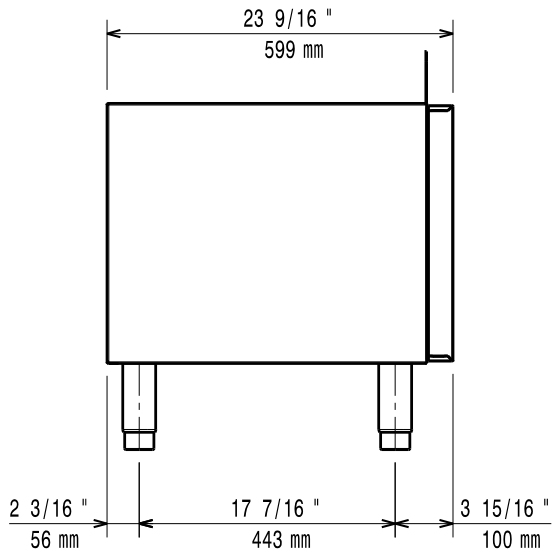

**Modularna horizontalna linija
700XP Zatvoreno postolje 1/4
Modula**

STAVKA #: _____

MODEL # _____

NAZIV # _____

SIS # _____

AIA # _____

371210 (E7BANB00C0)

Zatvoreno postolje, 1/4
modul**Kratke specifikacije**

Prednja/e

Bočna/o

Gornja/e

Ključne informacije:

Vanjske dimenzije, širina: 371210 (E7BANB00C0)	200 mm
Vanjske dimenzije, dubina:	550 mm
Vanjske dimenzije, visina:	600 mm
Neto težina:	15 lbs (7 kg)