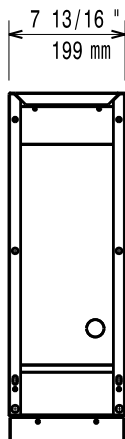

**Modularna horizontalna linija
700XP Zatvoreno postolje 1/4
Modula**

STAVKA #: _____

MODEL # _____

NAZIV # _____

SIS # _____

AIA # _____

371210 (E7BANB00C0)

Zatvoreno postolje, 1/4
modul**Kratke specifikacije**

ODOBRENJE: _____

- Komplet 4 noge za ugradnju na beton (nisu predviđene za 900 line samostojeći grill) PNC 206210
- 2 panela za servisni kanal, za pojedinačnu "gornji model na postolju" instalaciju PNC 206248
- Par bočnih sokla PNC 206249
- Par bočnih sokla za ugradnju na beton PNC 206265
- 2 bočna panela. PNC 206319
- Nosači postolja za nogice ili postolja - 800 mm (700/900) PNC 206367
- Nosači postolja za nogice ili kotači - 1200 mm (700/900) PNC 206368
- Nosači postolja za nogice ili kotače -1600 mm (700/900) PNC 206369
- Stražnji panel - 600 mm (700/900 XP) PNC 206373
- Stražnji panel - 800 mm (700/900) PNC 206374
- Stražnji panel 1000 mm (700/900) PNC 206375
- Stražnji panel - 1200 mm (700/900) PNC 206376
- Nosači postolja za kotače ili nogice (600mm) PNC 206431
- Par bočnih pokrovnih panela, visina 700 mm, širina 700 mm PNC 216000

Prednja/e

Bočna/o

Gornja/e

Ključne informacije:

Vanjske dimenzije, širina: 371210 (E7BANB00C0)	200 mm
Vanjske dimenzije, dubina:	550 mm
Vanjske dimenzije, visina:	600 mm
Neto težina:	15 lbs (7 kg)