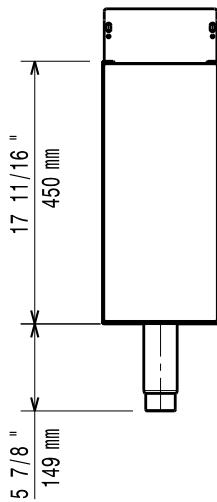

**Modularna horizontalna linija
700XP Zatvoreno postolje 1/4
Modula**

STAVKA #: _____

MODEL # _____

NAZIV # _____

SIS # _____

AIA # _____

371210 (E7BANB00C0)

Zatvoreno postolje, 1/4
modul**Kratke specifikacije**

Prednja/e

Bočna/o

Gornja/e

Ključne informacije:

Vanjske dimenzije, širina: 371210 (E7BANB00C0)	200 mm
Vanjske dimenzije, dubina:	550 mm
Vanjske dimenzije, visina:	600 mm
Neto težina:	15 lbs (7 kg)